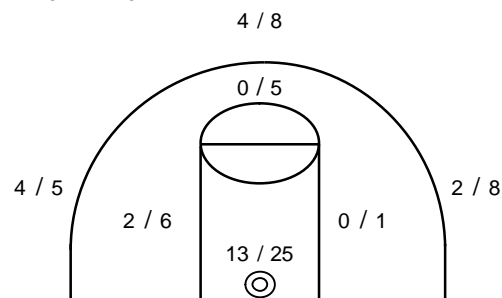

Εντός Πεδιάς: