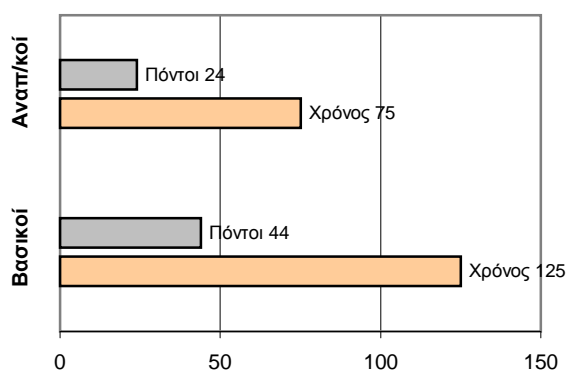

ΤΕΛΙΚΟ ΣΚΟΡ

Ερμής Πειραιά **68 - 51** Πρόφ. Ηλίας

Διατητές: Μηλαπίδης- Γαρίνη

Ανά περίοδο:	1η	2η	3η	4η
Ερμής Πειραιά	18	14	18	18
Πρόφ. Ηλίας	18	8	14	11

Τέλος περιόδου	1η	2η	3η	4η
Ερμής Πειραιά	18	32	50	68
Πρόφ. Ηλίας	18	26	40	51

Προπονητής: Οικονομάκης Κ.- Καλοϊδης Γ.

ΕΡΜΗΣ ΠΕΙΡΑΙΑ

Αιφνιδιασμοί: 4 / 8

# Παίχτης	Συμ/χή (min)	Π	ΕΛ. Β.	2π	3π	Ριμπ.		Ασ	Κλ	Λ	Ταπ	Φάουλ		Rkg*	
						Αμ	Επ					+	-		
4 Τσανάκας Α.	4	0	0 / 0	0 / 0	0 / 0	3	0	1	0	0	0	0	0	-	
5 Βήχος Α.	21	3	1 / 2	1 / 1	0 / 4	6	1	2	2	1	1	1	1	9	
6 Ζευγώλης Δ.	12	2	0 / 0	1 / 2	0 / 1	0	0	1	0	0	0	1	3	1	
7 Βλαχάκης Χ.	30	19	0 / 0	2 / 4	5 / 8	2	0	2	2	1	0	4	2	19	
8 Κασσάνος Γ.	22	10	4 / 7	3 / 6	0 / 0	6	1	3	0	1	1	5	4	14	
9 Ζούκας Α.	24	7	1 / 2	3 / 10	0 / 0	4	3	2	1	1	1	2	2	9	
10 Μοναχός Ε.	16	2	0 / 0	1 / 3	0 / 2	4	3	0	0	0	0	2	1	5	
11 Δαλμυράς Κ.	28	14	1 / 4	2 / 5	3 / 4	1	0	1	2	2	0	1	5	9	
12 Αλεξόπουλος Μ.	28	5	0 / 1	1 / 3	1 / 1	0	1	5	0	2	0	2	3	6	
13 Βαλυράκης Ν.	2	0	0 / 0	0 / 0	0 / 0	1	0	0	0	0	0	0	0	-	
14 Καρανδρέας Δ.	1	2	0 / 0	1 / 1	0 / 0	0	0	0	0	0	0	0	0	-	
16 Γεωργιάδης Γ.	12	4	1 / 3	0 / 2	1 / 1	0	0	0	0	0	0	2	1	0	
Ομαδικά						2	0			1		1	0		
1η Περίοδος		18	1 / 3	7 / 11	1 / 4	7	2	5	3	3	1	4	6	24	
2η Περίοδος		14	1 / 5	5 / 13	1 / 5	7	6	3	2	3	1	5	5	14	
3η Περίοδος		18	5 / 10	2 / 6	3 / 4	7	0	5	1	2	1	8	7	20	
4η Περίοδος		18	1 / 1	1 / 7	5 / 8	8	1	4	1	1	0	4	4	22	
Τελικά Στατιστικά		200	68	8 / 19	15 / 37	10 / 21	29	9	17	7	9	3	21	22	80
				42%	41%	48%	38								

Προέλευση Πόντων: